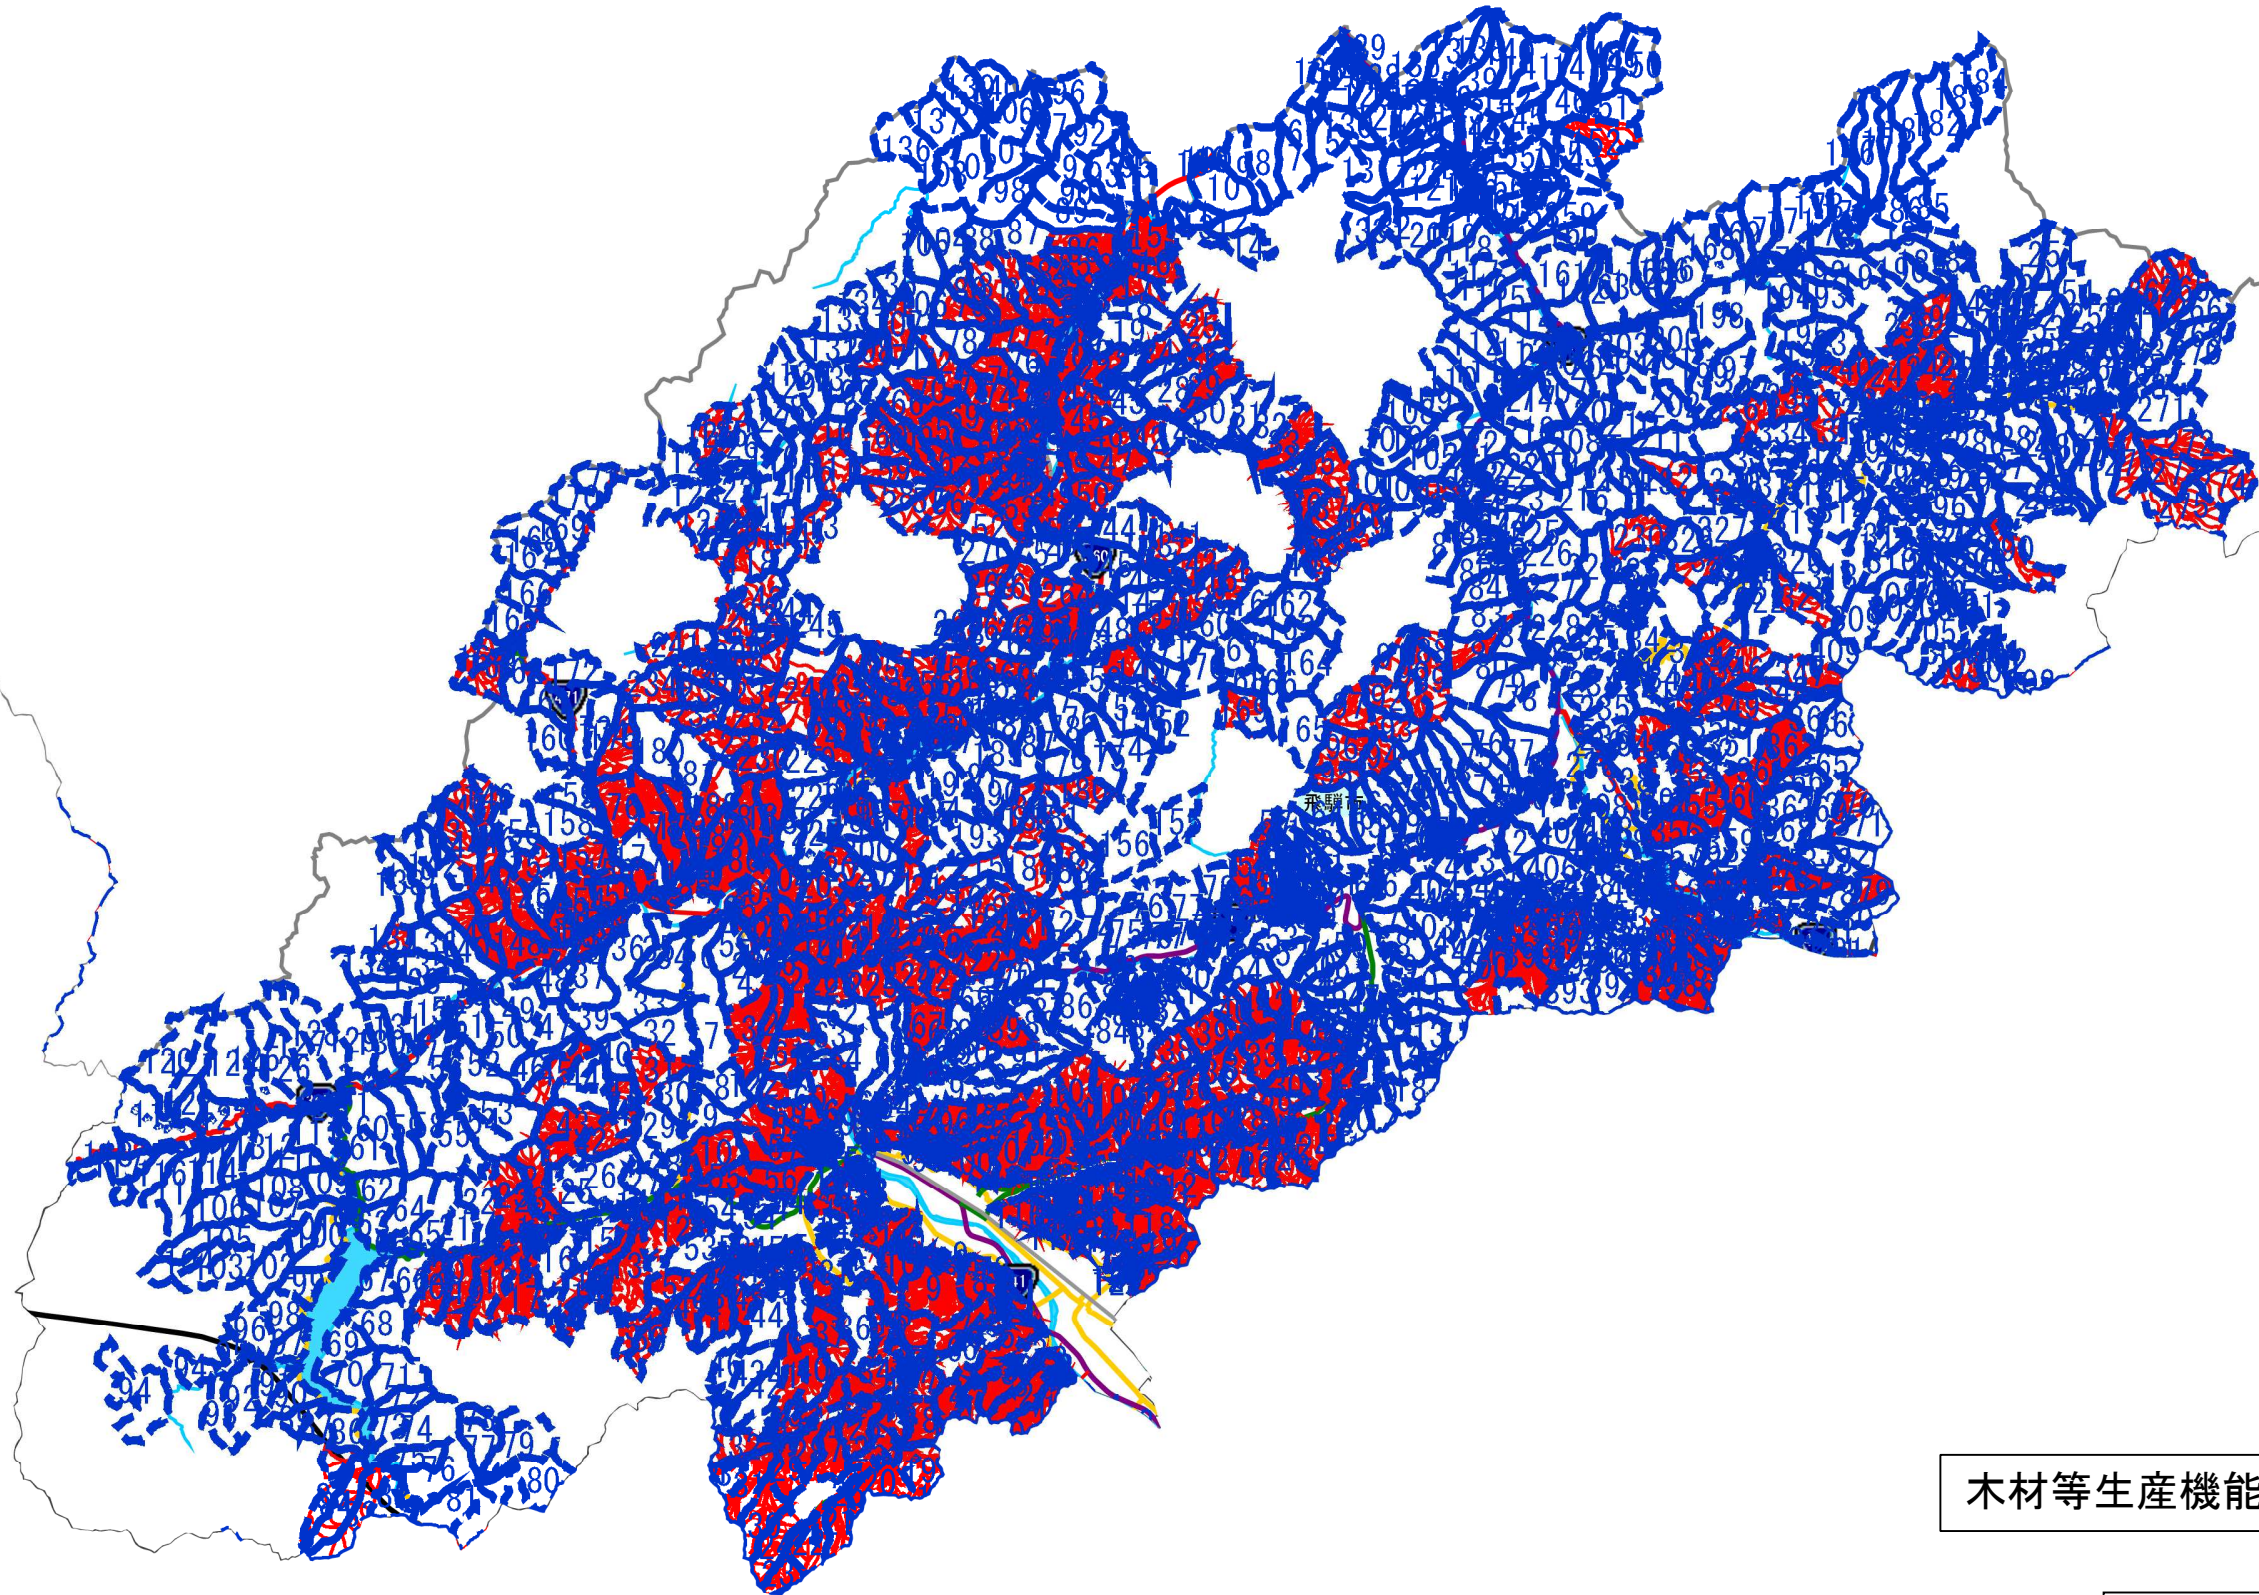

概要図

水源涵養機能維持増進森林

概要図

山地災害防止／土壤保全機能維持増進森林

概要図

快適環境形成機能維持増進森林

概要図

木材等生産機能維持増進森林