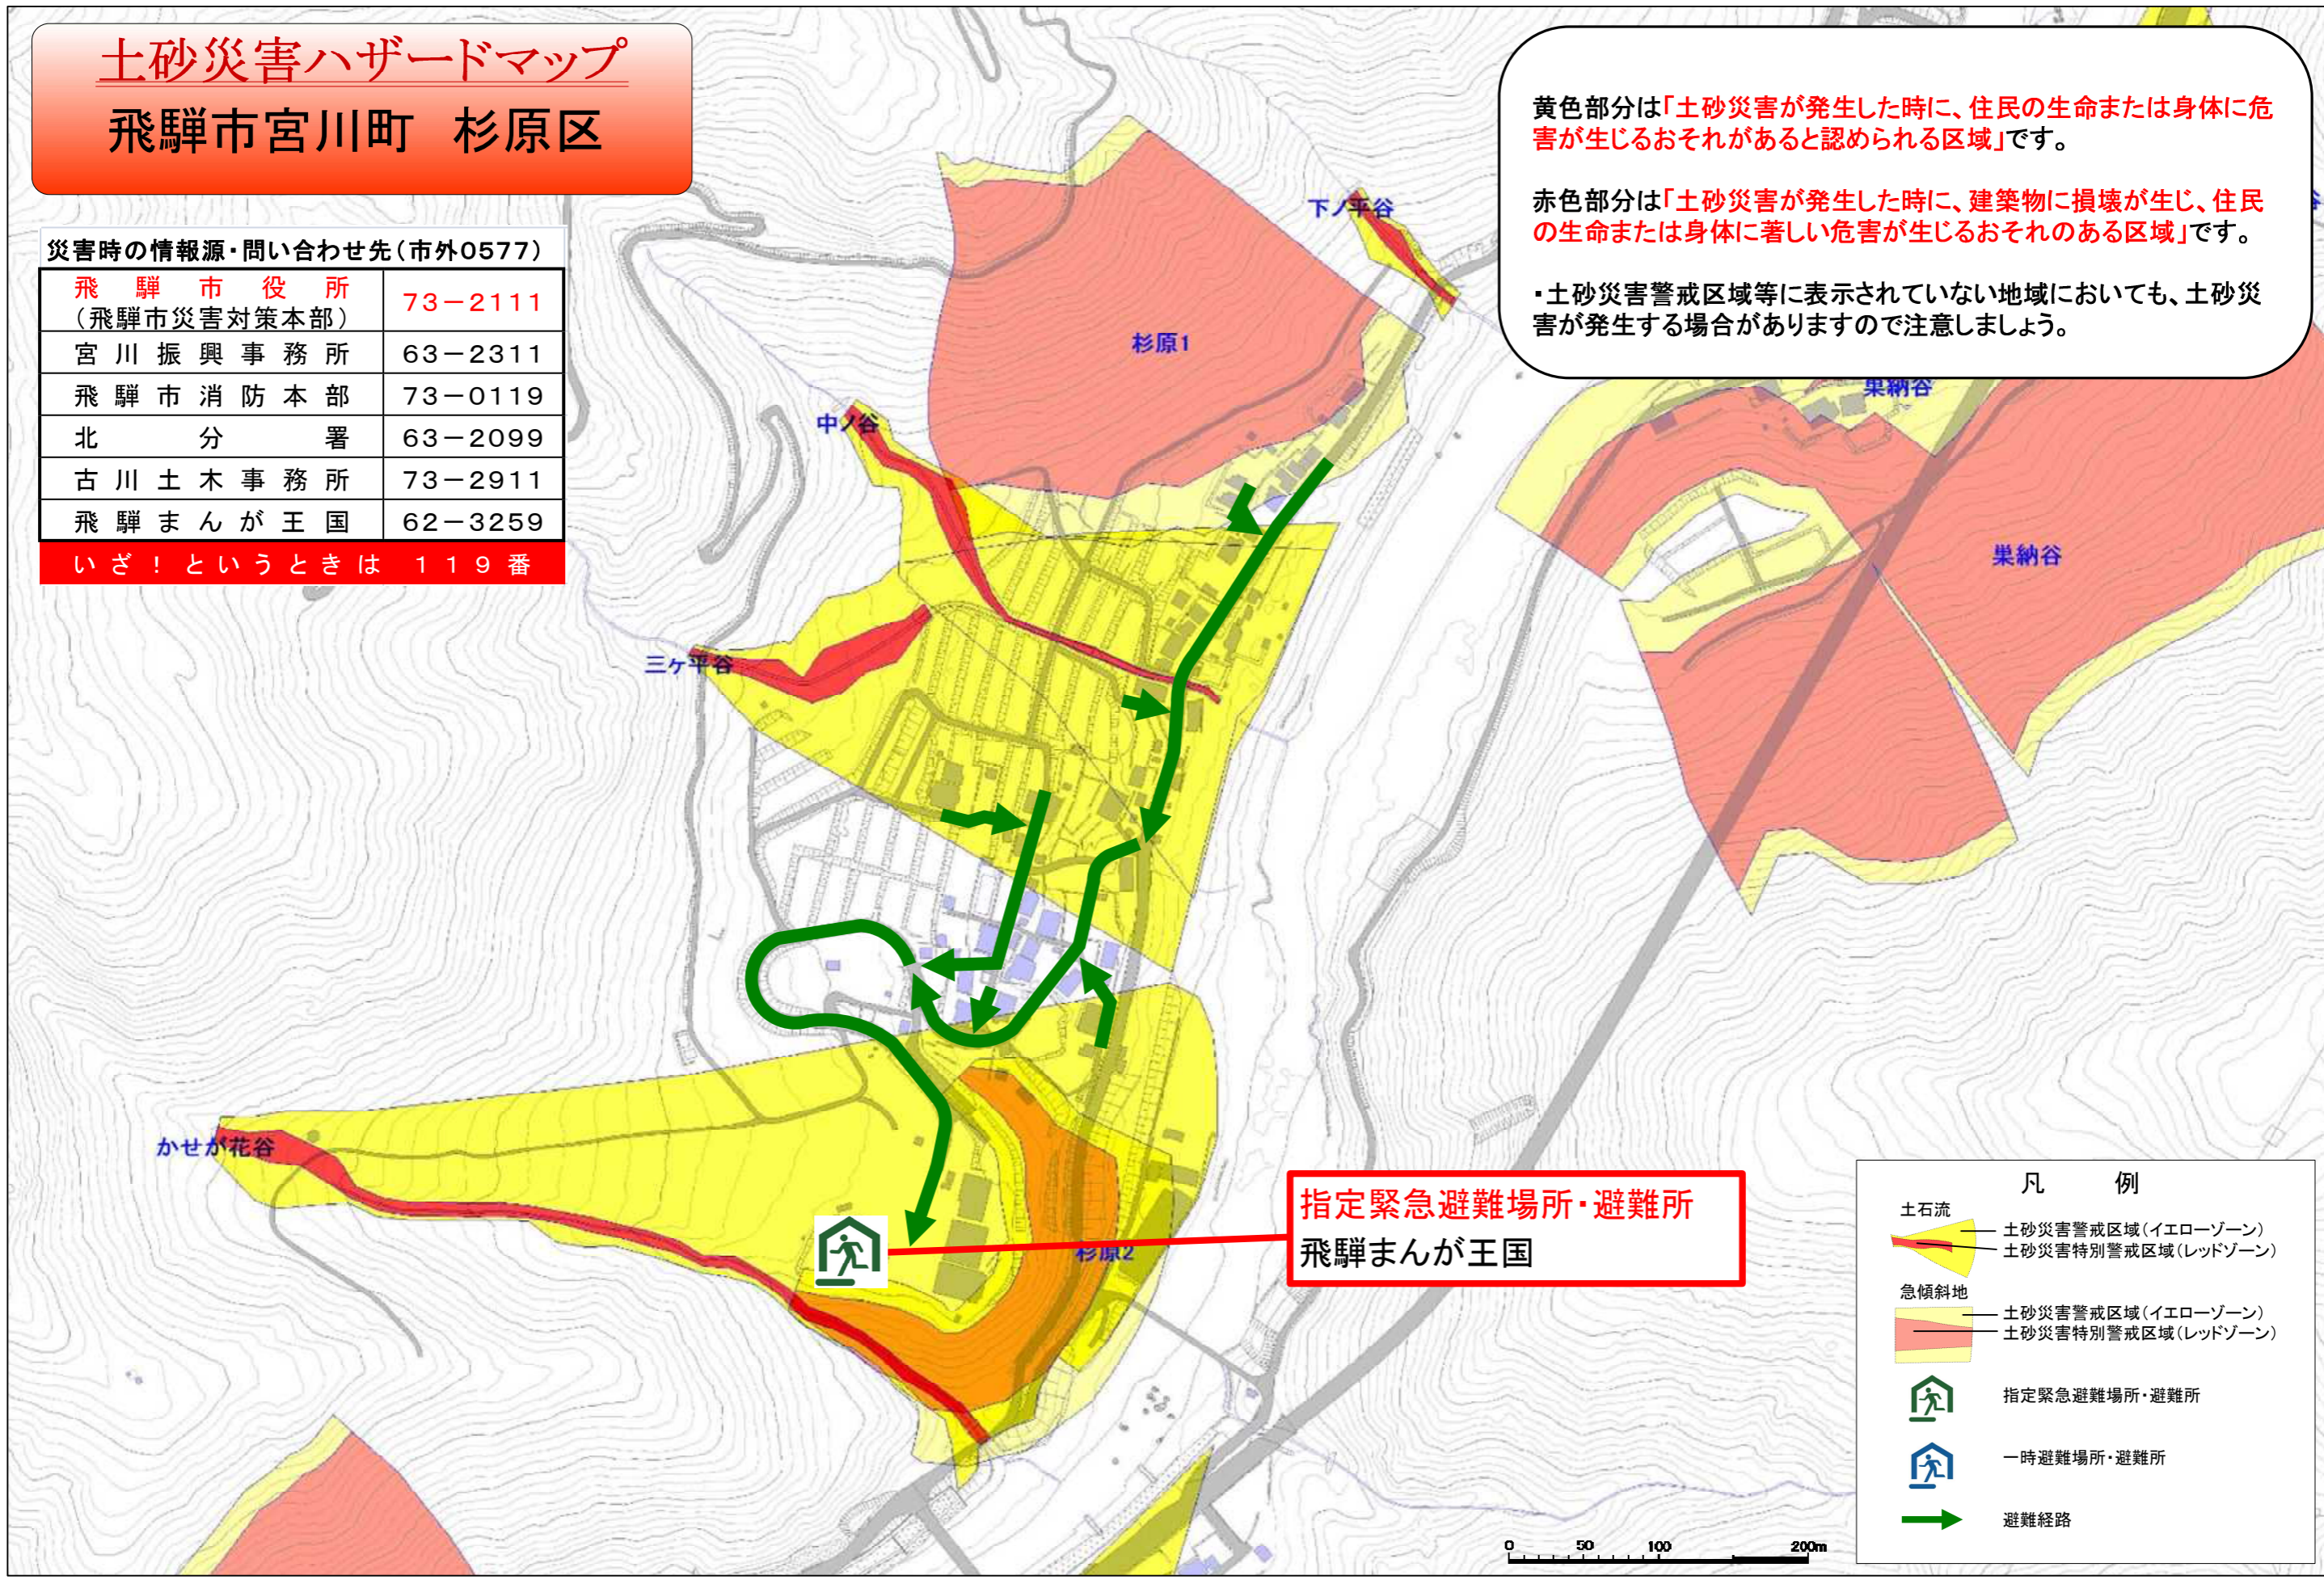

大雨の時など避難の際に備えて、家族全員がわかる場所に貼っておきましょう。

土砂災害ハザードマップ

飛騨市宮川町 杉原区

災害時の情報源・問い合わせ先(市外0577)

飛騨市役所 (飛騨市災害対策本部)	73-2111
宮川振興事務所	63-2311
飛騨市消防本部	73-0119
北分署	63-2099
古川土木事務所	73-2911
飛騨まんが王国	62-3259

いざ！というときは 119番

黄色部分は「土砂災害が発生した時に、住民の生命または身体に危害が生じるおそれがあると認められる区域」です。

赤色部分は「土砂災害が発生した時に、建築物に損壊が生じ、住民の生命または身体に著しい危害が生じるおそれのある区域」です。

・土砂災害警戒区域等に表示されていない地域においても、土砂災害が発生する場合がありますので注意しましょう。

指定緊急避難場所・避難所
飛騨まんが王国

凡 例

- 土石流
 - 土砂災害警戒区域(イエローゾーン)
 - 土砂災害特別警戒区域(レッドゾーン)
- 急傾斜地
 - 土砂災害警戒区域(イエローゾーン)
 - 土砂災害特別警戒区域(レッドゾーン)
- 指定緊急避難場所・避難所
- 一時避難場所・避難所
- 避難経路