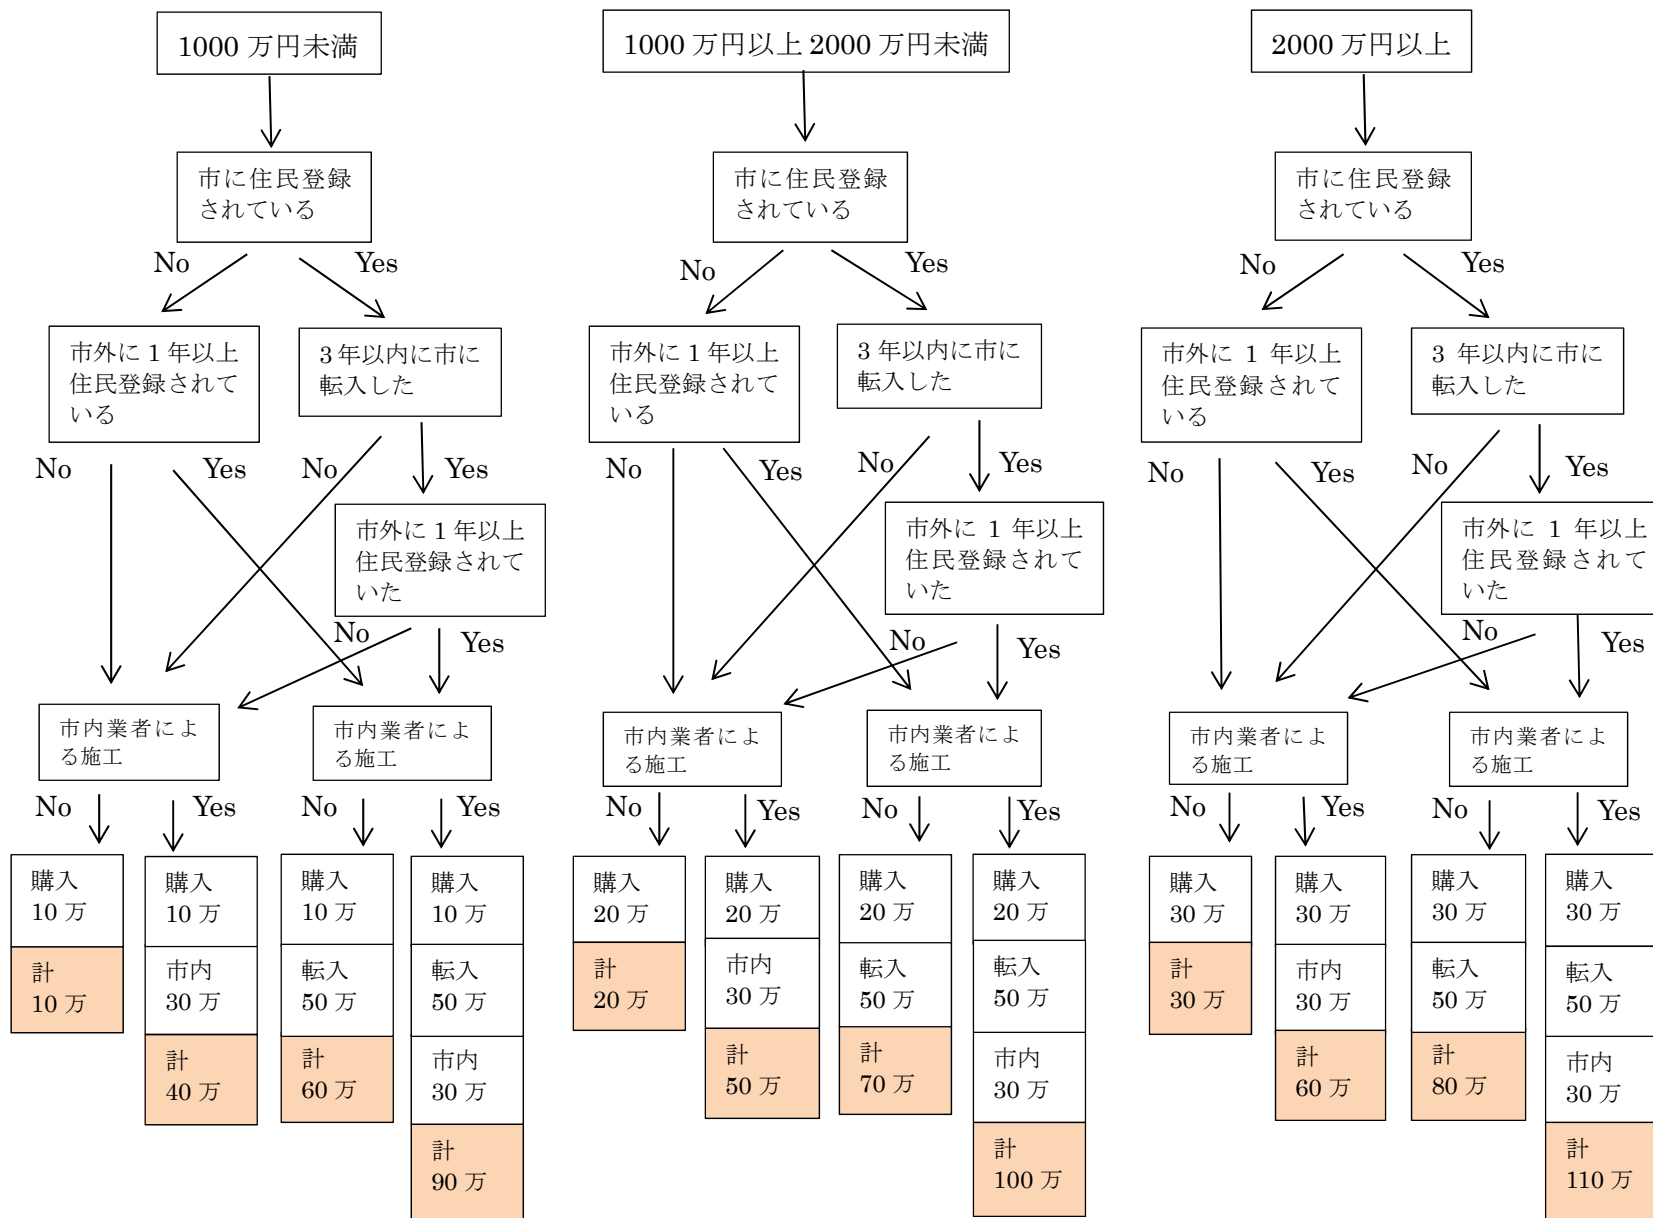

飛騨市住宅新築・購入支援助成金 条件区分確認フロー(新築・建売の場合)

※住宅取得費用に、土地代含む

※助成金の額は、新築・購入価格を上限とする

飛騨市住宅新築・購入支援助成金 条件区分確認フロー(中古の場合)

※住宅取得費用に土地代含む

※助成金の額は、新築・購入価格を上限とする

飛騨市住宅新築・購入支援助成金手続きフロー

様式は飛騨市HPよりダウンロード願います。