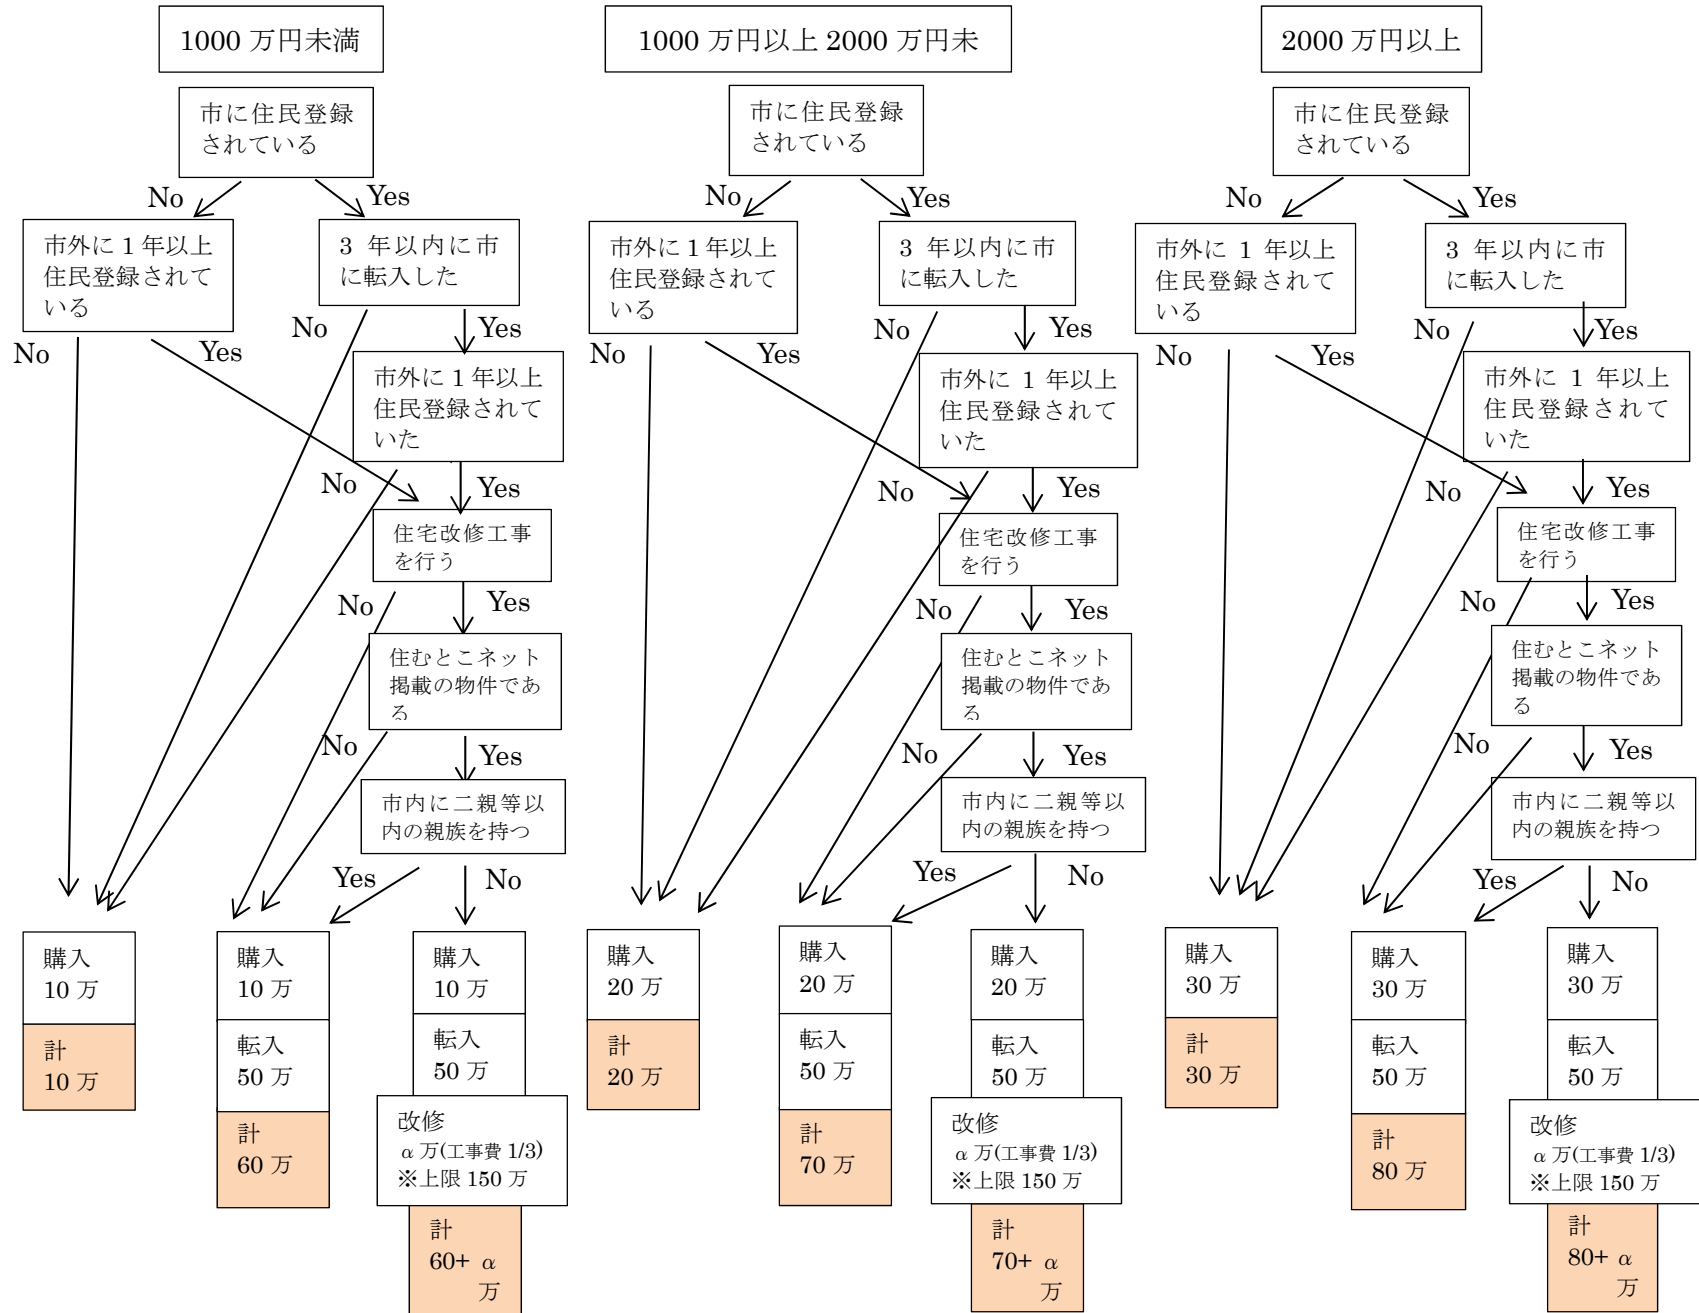

飛騨市住宅新築・購入支援助成金 条件区分確認フロー(新築・建売の場合)

※住宅取得費用に、土地代含む

※助成金の額は、新築・購入価格を上限とする

飛騨市住宅新築・購入支援助成金 条件区分確認フロー(中古の場合)

※住宅取得費用に土地代含む

※助成金の額は、新築・購入価格を上限とする

飛騨市住宅新築・購入支援助成金手続きフロー

様式は飛騨市HPよりダウンロード願います。