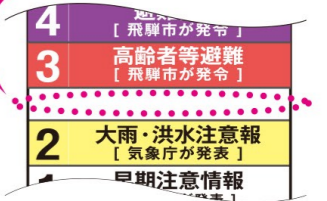

避難準備情報

飛騨市ホームページ

避難情報や避難所の開設情報、防災行政無線の内容等、全般的な情報を掲載します。 <https://www.city.hida.gifu.jp/>

ほっと知るメール(防災情報)

災害時等の重要な情報ツールとなります。(こちらから登録可能です) <https://plus.sugumail.com/usr/hida-city/home>

飛騨市公式 SNS

飛騨市公式 LINE

飛騨市防災 Facebook

飛騨市防災 Twitter