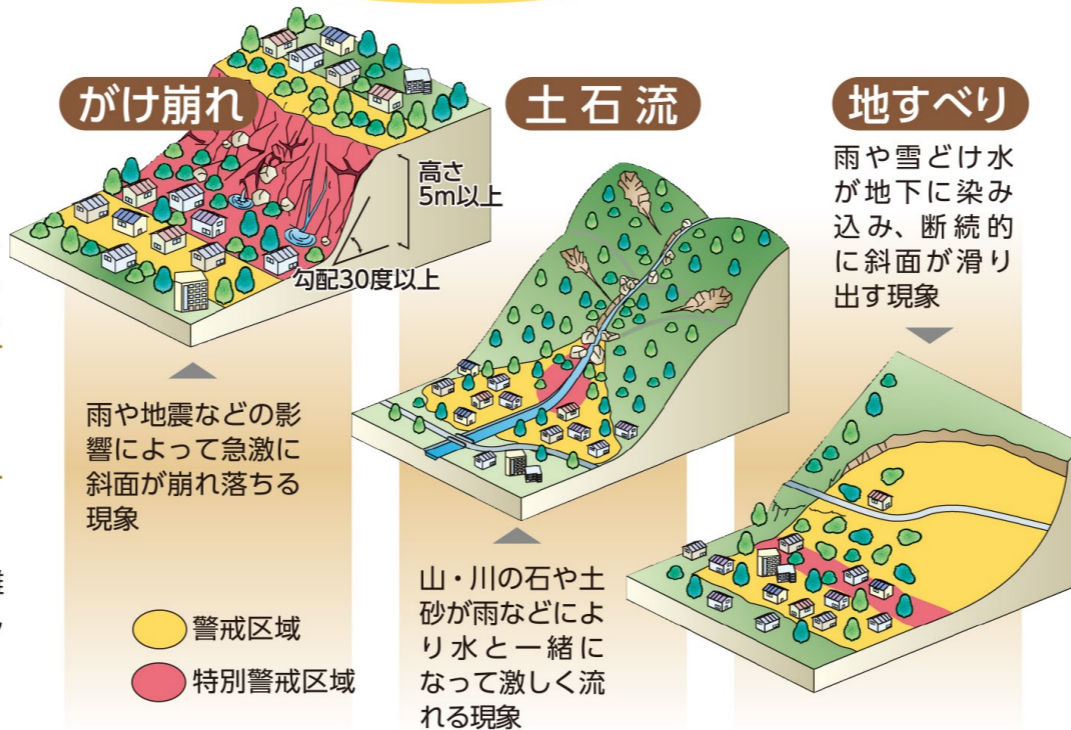

避難行動では、災害発生前に行動することが原則です。警戒レベル5は既に災害が発生・切迫している状態のため、警戒レベル4までに避難する必要があります。また状況によっては、必ずしも上記の防災情報が順番通りに発表されるとは限りません。早めの避難を心がけましょう。

## 土砂災害について知る

**土砂災害特別警戒区域 (レッドゾーン)**

建築物に損壊が生じ、住民等の生命・身体に著しい危害が生じるおそれがある区域

**土砂災害警戒区域 (イエローゾーン)**

住民等の生命・身体に危険が生じるおそれがある区域

● 警戒区域  
● 特別警戒区域

### 前兆現象 こんなとき、速やかに避難開始!

土砂災害が起こる前の危険信号をキャッチ。前兆現象に気づいたときは、早めの避難と市役所・消防・警察などに通報を。

- 斜面にひび割れや変形がある
- 山鳴りがする
- 井戸や沢の水が濁る
- 小石が落ちてくる
- 川の水が濁ったり、流木が混ざったりする
- がけや斜面から水が噴き出す
- がけから音がする

避難が危険な場合は、安全確保ができる自宅(垂直避難)にとどまるか隣近所や集会所などの安全な場所へ避難

垂直避難

ハザードマップは、あくまで危険度の目安です。イエローゾーンやレッドゾーンにかかっていないから安心というものではありません。