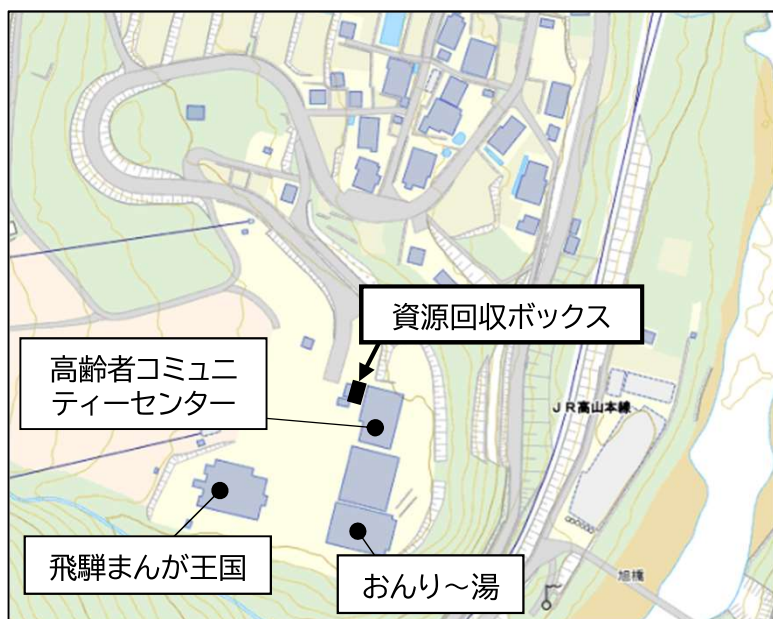

# 4月1日から（宮川町杉原地内） 24時間資源回収ボックスを増設します。

24時間いつでも衣類や古紙類を出すことができる資源回収ボックスを杉原地内に設置しました。

『捨てればごみ、分ければ資源』、24時間資源回収ボックスを利用して、限りある資源を有効に活用し、環境にやさしい街づくりを目指しましょう。

< 設置場所 > 宮川町杉原地内 高齢者コミュニティセンター前(下図参照)

< 回収品目 >

衣類

新聞紙

雑誌

ダンボール

紙パック

< 対象 > 市民（事業者は利用できません）

< 開所時間 > 24時間

< 注意事項 >

- ・新聞紙、雑誌、ダンボール、紙パックは十字に縛ってください。
- ・衣類は袋から出して指定のネットに入れてください。
- ・回収品目以外は置かないでください。
- ・持ち去り行為は禁止です。

【問合せ先】  
飛騨市役所 環境水道部 環境課  
TEL:0577-73-7482