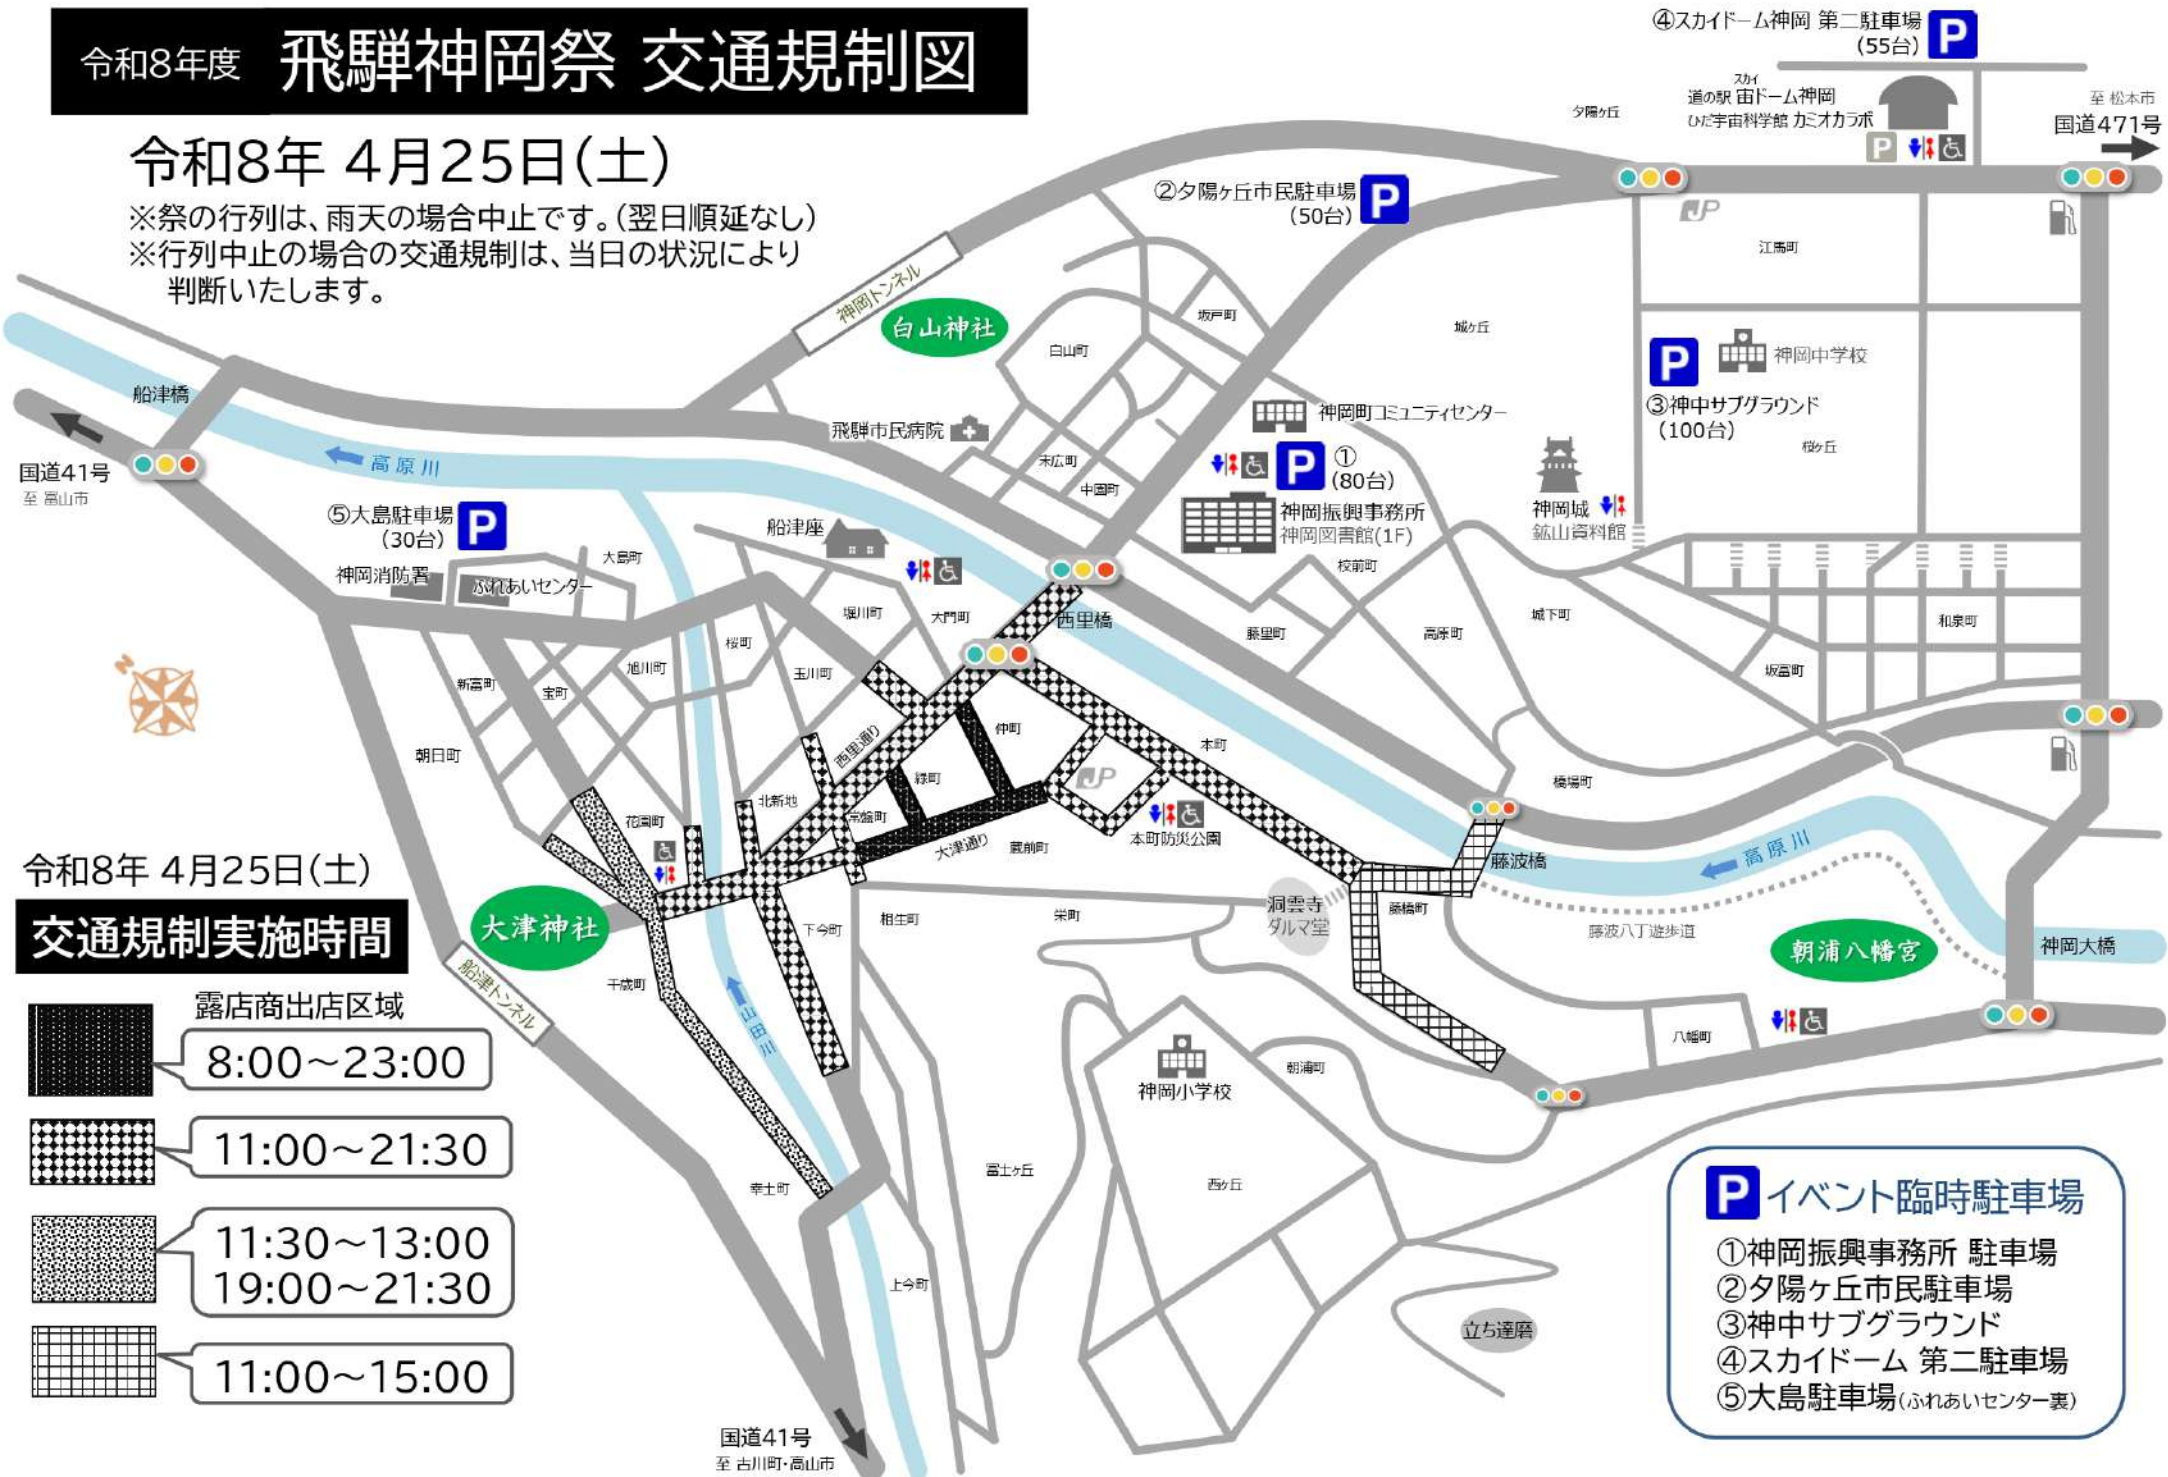

令和8年度 飛騨神岡祭 交通規制図

令和8年 4月25日(土)

※祭の行列は、雨天の場合中止です。(翌日順延なし)
 ※行列中止の場合の交通規制は、当日の状況により判断いたします。

令和8年 4月25日(土)

交通規制実施時間

- 露店商出店区域
-  8:00~23:00
 -  11:00~21:30
 -  11:30~13:00
19:00~21:30
 -  11:00~15:00

- P イベント臨時駐車場**
- ① 神岡振興事務所 駐車場
 - ② 夕陽ヶ丘市民駐車場
 - ③ 神中サブグラウンド
 - ④ スカイドーム 第二駐車場
 - ⑤ 大島駐車場(ふれあいセンター裏)

国道41号
至 古川町・高山市