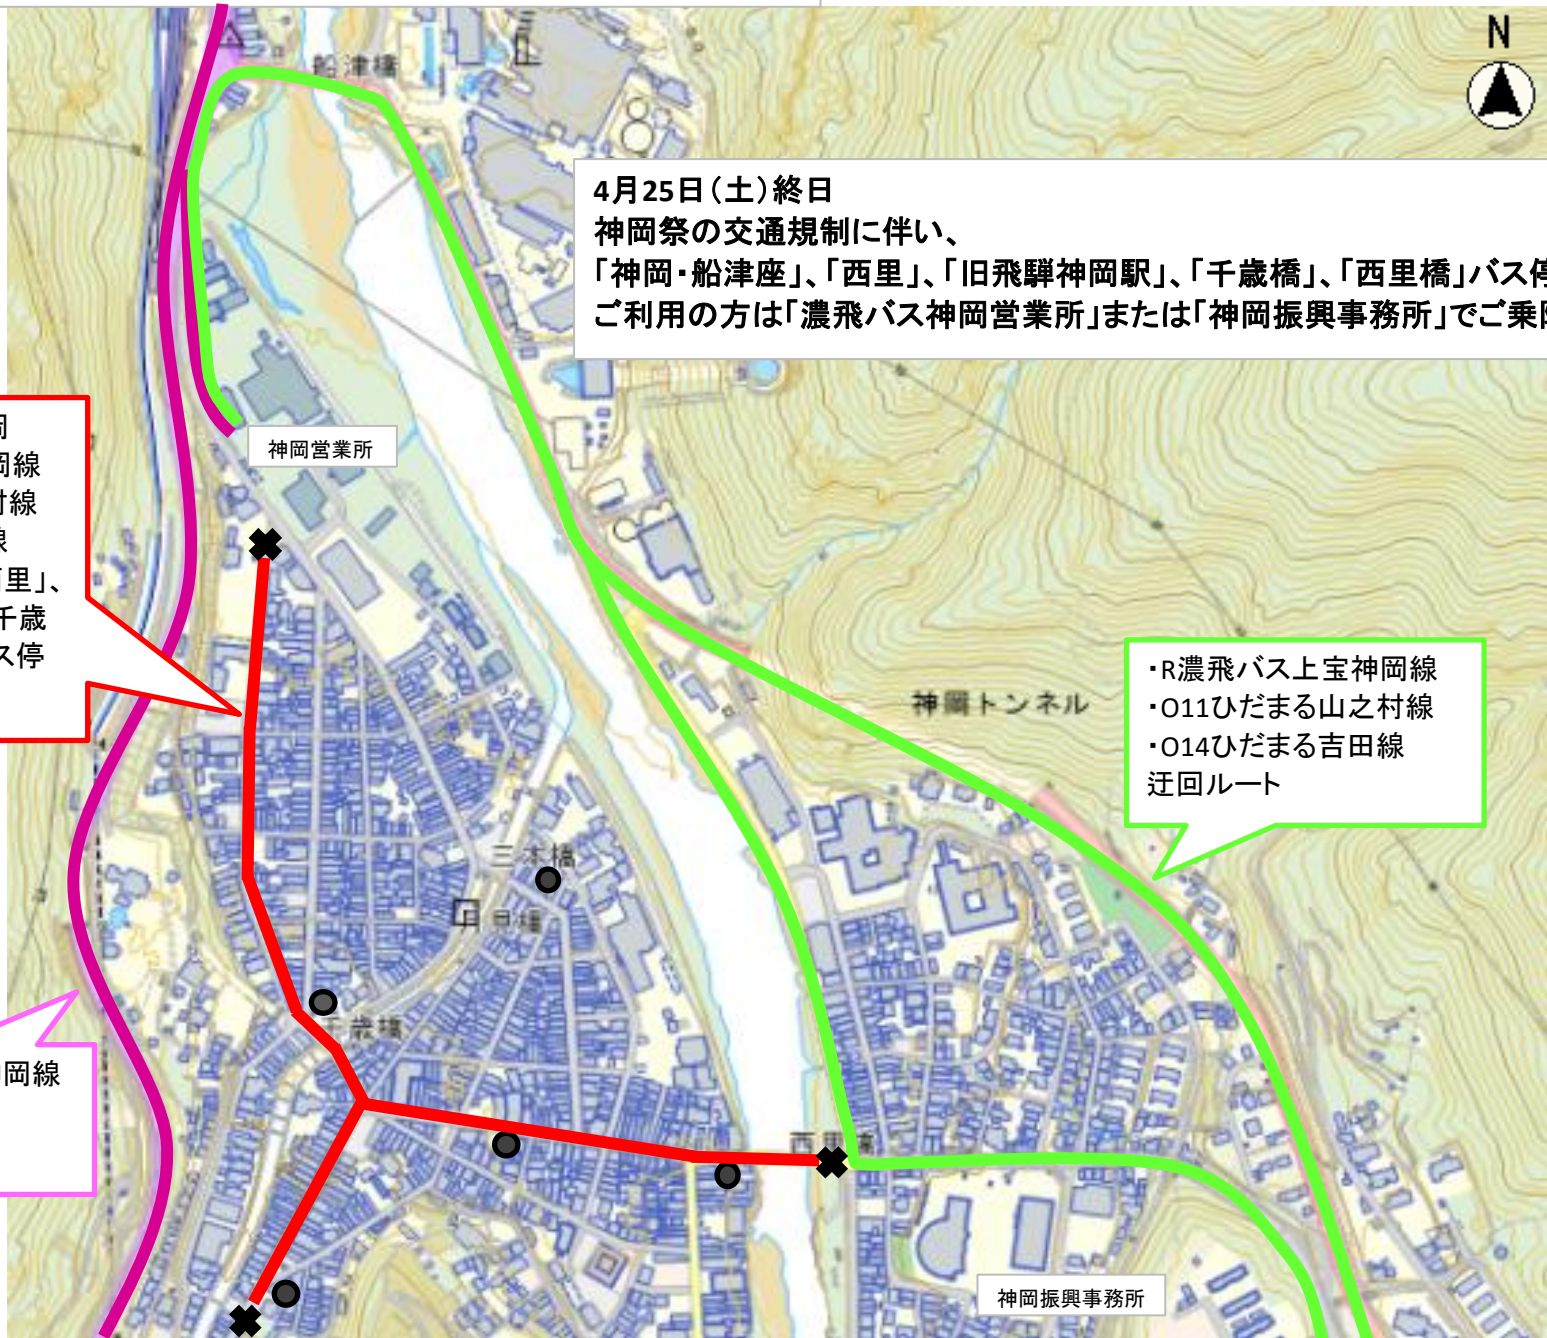

神岡祭の交通規制に伴うバスの迂回運行のご案内

4月25日(土)終日
神岡祭の交通規制に伴い、
「神岡・船津座」、「西里」、「旧飛驒神岡駅」、「千歳橋」、「西里橋」バス停は休止します。
ご利用の方は「濃飛バス神岡営業所」または「神岡振興事務所」でご乗降ください。

・F濃飛バス古川神岡
・R濃飛バス上宝神岡線
・O11ひだまる山之村線
・O14ひだまる吉田線
「神岡・船津座」、「西里」、
「旧飛驒神岡駅」、「千歳橋」、
「西里橋」のバス停
を休止します。

・R濃飛バス上宝神岡線
・O11ひだまる山之村線
・O14ひだまる吉田線
迂回ルート

・F濃飛バス古川神岡線
(高山/国府方面)
迂回ルート