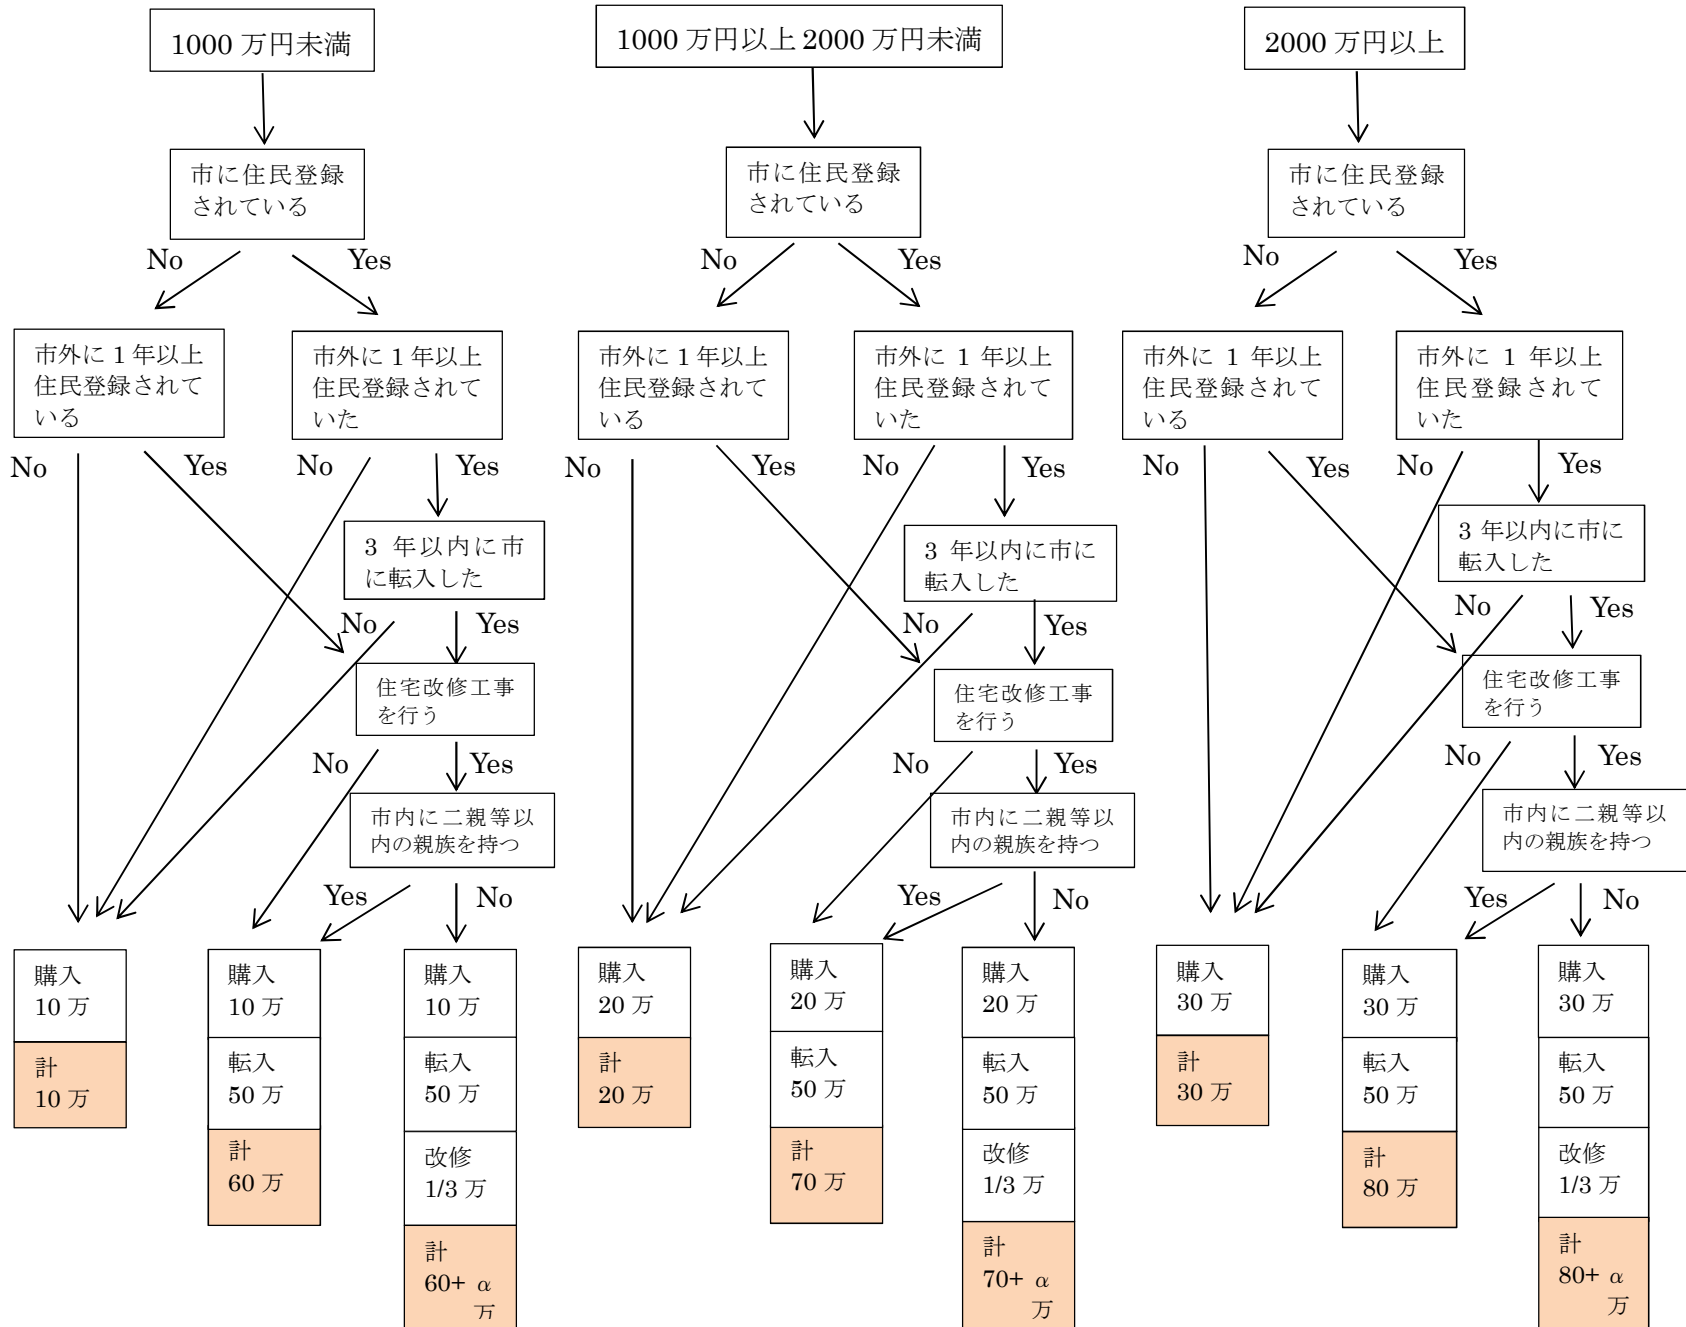

飛騨市住宅新築・購入支援助成金 条件区分確認フロー(新築・建売の場合)

飛騨市住宅新築・購入支援助成金 条件区分確認フロー(中古の場合)

飛騨市住宅新築・購入支援助成金手続きフロー

様式は飛騨市HPよりダウンロード願います。