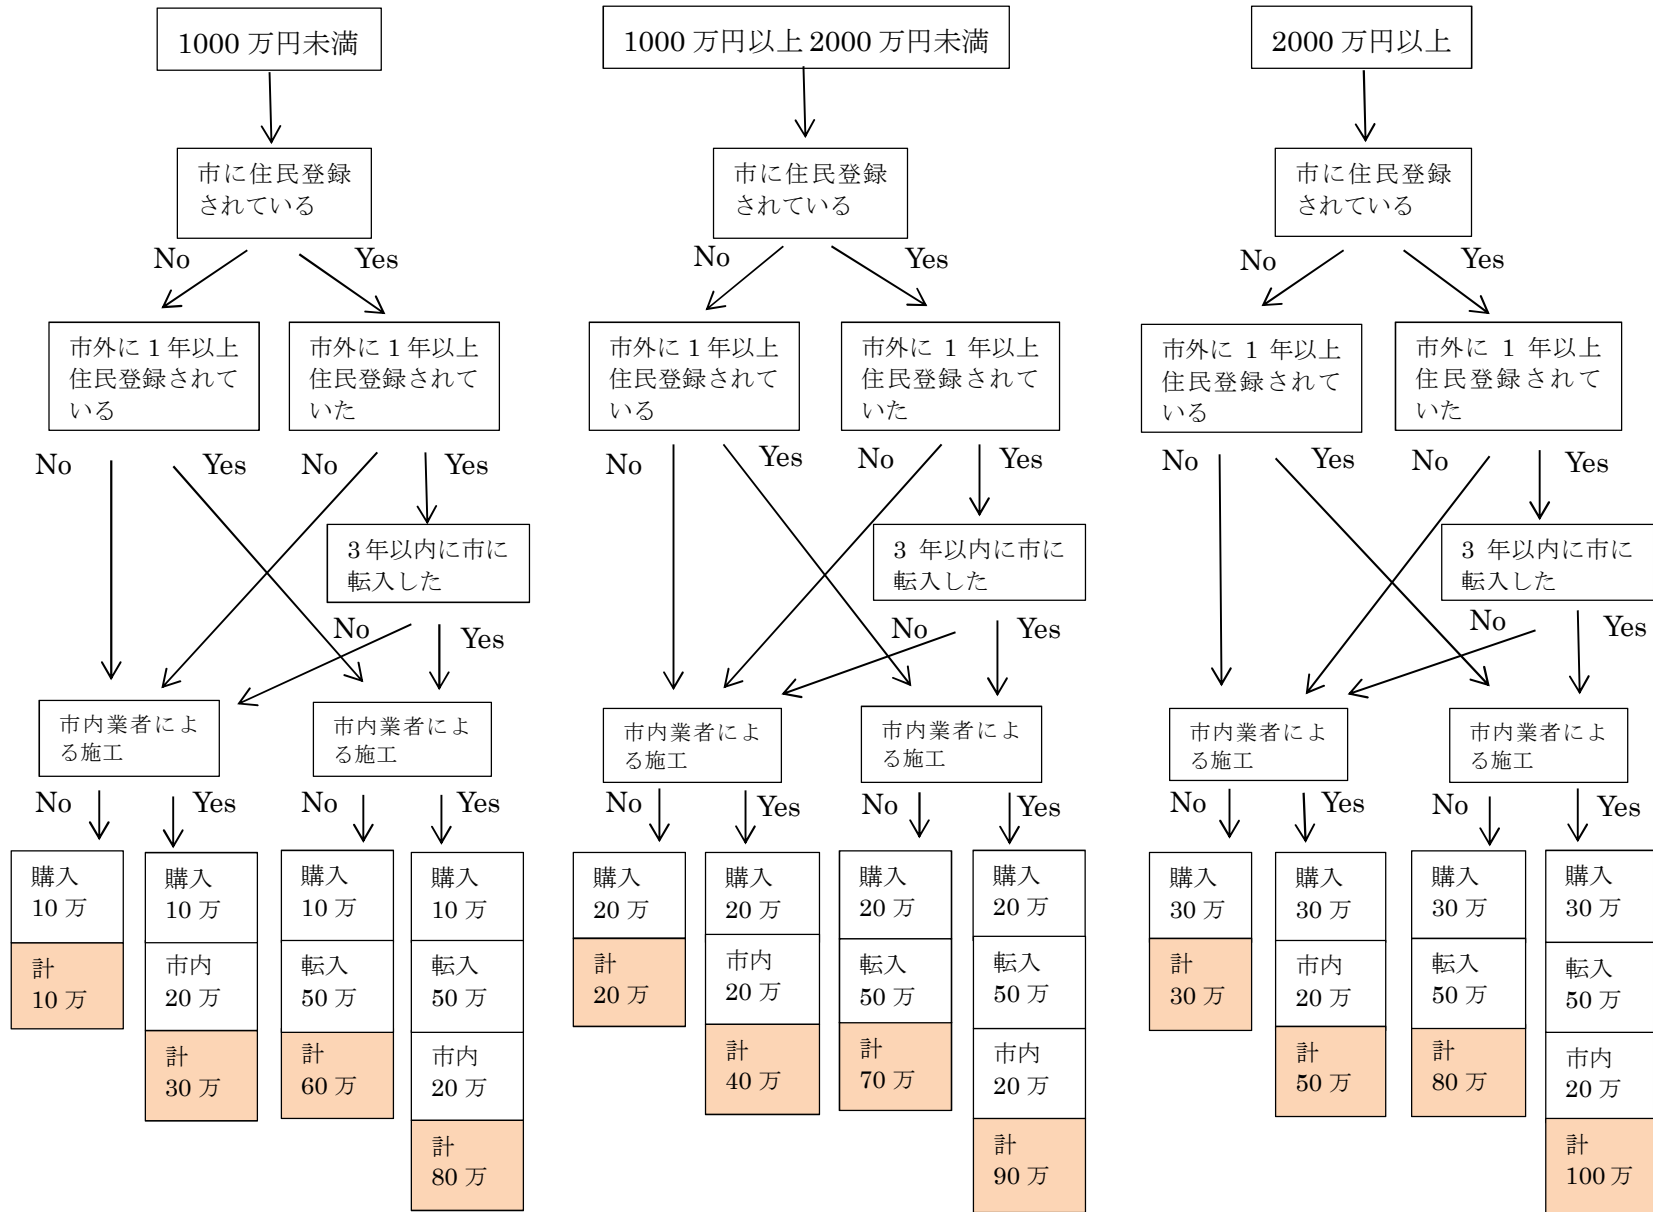

飛騨市住宅新築・購入支援助成金 条件区分確認フロー(新築・建売の場合)

飛騨市住宅新築・購入支援助成金 条件区分確認フロー(中古の場合)

飛騨市住宅新築・購入支援助成金手続きフロー

様式は飛騨市HPよりダウンロード願います。