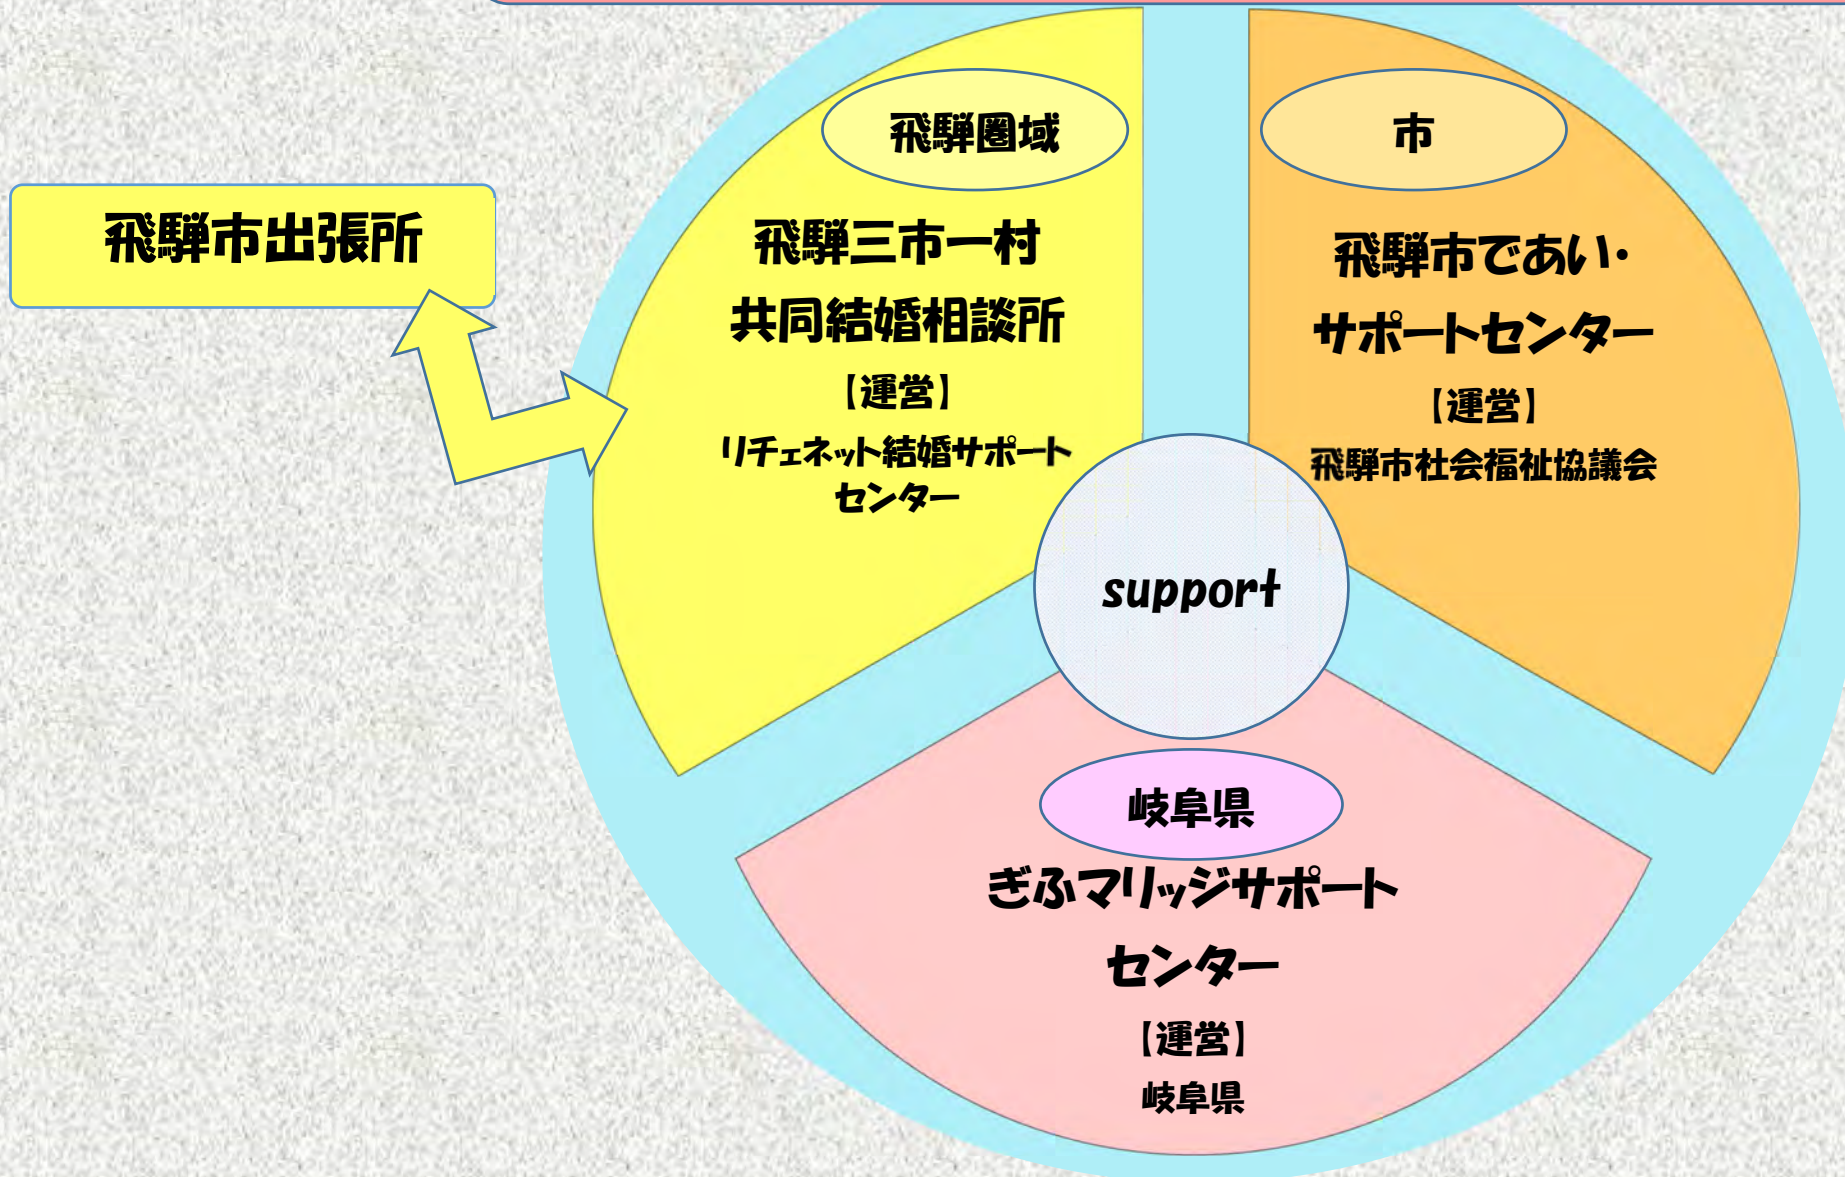

飛騨市結婚相談支援ネットワーク

各事業の紹介(簡易版)

市

★飛騨市であい・サポートセンター★

・コーディネーターによる定例相談・随時相談、協力員によるお見合いサポート、イベント情報の提供 など

飛騨圏域

★飛騨市三市一村共同結婚相談所★

・会員ポータルサイトの管理運営、イベントの企画開催、飛騨3市1村共同結婚相談所飛騨市出張所の運営 など

岐阜県

★ぎふマリッジサポートセンター★

・出会いの場の提供「コンサポ・ぎふ」、お見合いサポート「おみサポ・ぎふ」、セミナーの実施、イベント情報発信 など